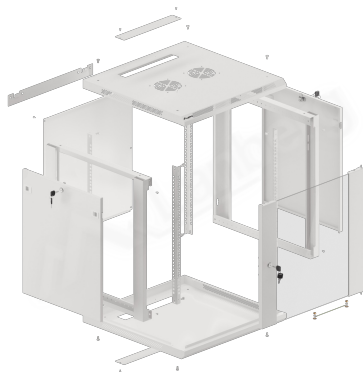

WF01-6612-10S

SZAFKA RACK WISZĄCA 19"

CECHY PRODUKTU:

- Wykonana z wysokiej jakości stali walcowanej
- Przeznaczona do samodzielnego montażu (FLAT PACK)
- Wyposażona w numerowane szyny montażowe
- Posiada możliwość montażu opcjonalnych kółek
- W zestawie uchwyt montażowy na ścianie
- Przepusty kablowe od góry i dołu (regulowane)

SPECYFIKACJA PRODUKTU:

Rodzaj szafy	Wisząca
Rozmiar	19"
Wysokość teleinformatyczna	12 U
Montaż	Do samodzielnego montażu
Klasa szczelności	IP20
Głębokość montażowa	529,5 mm
Standard	ANSI/EIA RS-310-D, DIN 41491/PART 1, DIN 41494/PART 7, ETSI, IEC297-2:1982
Maksymalne statyczne obciążenie	60 kg
Rodzaj drzwi przednich	Szkło
Ilość miejsc na wentylatory	2
Kolor	Szary
Grubość drzwi przednich	5 mm
Grubość górnego & dolnego panelu	1,2 mm
Grubość bocznego panelu	1 mm
Grubość szyn montażowych	1,5 mm
Grubość pozostałych elementów	1,2 mm
Głębokość	600 mm
Waga	23 kg
Akcesoria w zestawie	Instrukcja obsługi, Kabel uziemiający, Śruby M6, Uchwyt montażowy, Zamek przedni, Zamki boczne, Zestaw elementów montażowych