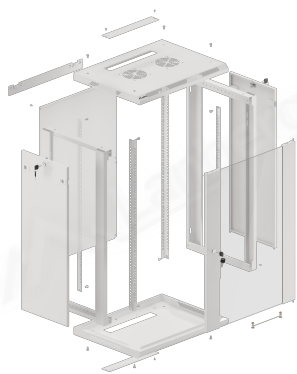

WF01-6418-10S

SZAFKA RACK WISZĄCA 19"

CECHY PRODUKTU:

- Wykonana z wysokiej jakości stali walcowanej
- Przeznaczona do samodzielnego montażu (FLAT PACK)
- Wyposażona w numerowane szyny montażowe
- Posiada możliwość montażu opcjonalnych kółek
- W zestawie uchwyt montażowy na ścianie
- Przepusty kablowe od góry i dołu (regulowane)

SPECYFIKACJA PRODUKTU:

Rodzaj szafy	Wisząca
Rozmiar	19"
Wysokość teleinformatyczna	18 U
Montaż	Do samodzielnego montażu
Klasa szczelności	IP20
Głębokość montażowa	355 mm
Standard	ANSI/EIA RS-310-D, DIN 41491/PART 1, DIN 41494/PART 7, ETSI, IEC297-2:1982
Maksymalne statyczne obciążenie	60 kg
Rodzaj drzwi przednich	Szkło
Ilość miejsc na wentylatory	2
Kolor	Szary
Grubość drzwi przednich	5 mm
Grubość górnego & dolnego panelu	1,2 mm
Grubość bocznego panelu	1 mm
Grubość szyn montażowych	1,5 mm
Grubość pozostałych elementów	1,2 mm
Głębokość	450 mm
Waga	27 kg
Akcesoria w zestawie	Instrukcja obsługi, Kabel uziemiający, Śruby M6, Uchwyt montażowy, Zamek przedni, Zamki boczne, Zestaw elementów montażowych