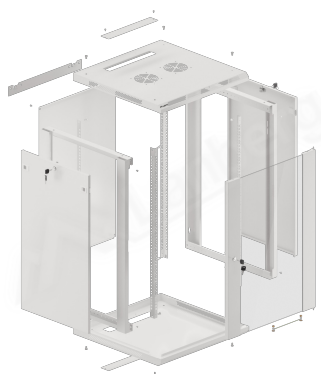

WF01-6618-10S

SZAFKA RACK WISZĄCA 19"

CECHY PRODUKTU:

- Wykonana z wysokiej jakości stali walcowanej
- Przeznaczona do samodzielnego montażu (FLAT PACK)
- Wyposażona w numerowane szyny montażowe
- Posiada możliwość montażu opcjonalnych kółek
- W zestawie uchwyt montażowy na ścianie
- Przepusty kablowe od góry i dołu (regulowane)

SPECYFIKACJA PRODUKTU:

Rodzaj szafy	Wisząca
Rozmiar	19"
Wysokość teleinformatyczna	18 U
Montaż	Do samodzielnego montażu
Klasa szczelności	IP20
Głębokość montażowa	529,5 mm
Standard	ANSI/EIA RS-310-D, DIN 41491/PART 1, DIN 41494/PART 7, ETSI, IEC297-2:1982
Maksymalne statyczne obciążenie	60 kg
Rodzaj drzwi przednich	Szkło
Ilość miejsc na wentylatory	2
Kolor	Szary
Grubość drzwi przednich	5 mm
Grubość górnego & dolnego panelu	1,2 mm
Grubość bocznego panelu	1 mm
Grubość szyn montażowych	1,5 mm
Grubość pozostałych elementów	1,2 mm
Głębokość	600 mm
Waga	30 kg
Akcesoria w zestawie	Instrukcja obsługi, Kabel uziemiający, Śruby M6, Uchwyt montażowy, Zamek przedni, Zamki boczne, Zestaw elementów montażowych