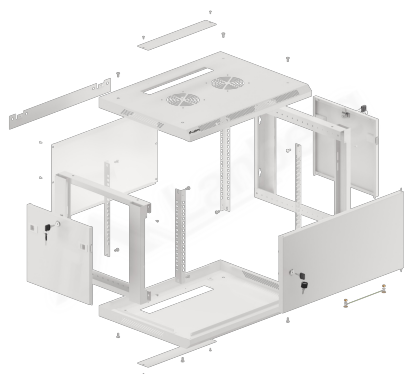

WF01-6406-00S

SZAFKA RACK WISZĄCA 19"

CECHY PRODUKTU:

- Wykonana z wysokiej jakości stali walcowanej
- Przeznaczona do samodzielnego montażu (FLAT PACK)
- Wyposażona w numerowane szyny montażowe
- Posiada możliwość montażu opcjonalnych kółek
- W zestawie uchwyt montażowy na ścianie
- Przepusty kablowe od góry i dołu (regulowane)

SPECYFIKACJA PRODUKTU:

Rodzaj szafy	Wisząca
Rozmiar	19"
Wysokość teleinformatyczna	6 U
Montaż	Do samodzielnego montażu
Klasa szczelności	IP20
Głębokość montażowa	379,5 mm
Standard	ANSI/EIA RS-310-D, DIN 41491/PART 1, DIN 41494/PART 7, ETSI, IEC297-2:1982
Maksymalne statyczne obciążenie	60 kg
Rodzaj drzwi przednich	Metal
Ilość miejsc na wentylatory	2
Kolor	Szary
Grubość drzwi przednich	1 mm
Grubość górnego & dolnego panelu	1 mm
Grubość bocznego panelu	1 mm
Grubość szyn montażowych	1,5 mm
Grubość pozostałych elementów	1,2 mm
Głębokość	450 mm
Waga	16,51 kg
Akcesoria w zestawie	Instrukcja obsługi, Kabel uziemiający, Śruby M6, Uchwyt montażowy, Zamek przedni, Zamki boczne, Zestaw elementów montażowych