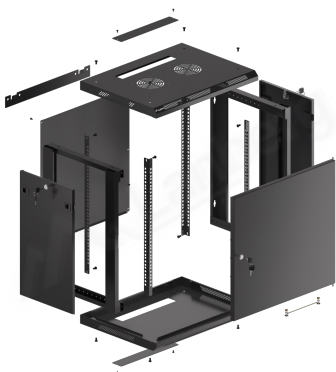

WF01-6412-00B

SZAFKA RACK WISZĄCA 19"

CECHY PRODUKTU:

- Wykonana z wysokiej jakości stali walcowanej
- Przeznaczona do samodzielnego montażu (FLAT PACK)
- Wyposażona w numerowane szyny montażowe
- Posiada możliwość montażu opcjonalnych kółek
- W zestawie uchwyt montażowy na ścianie
- Przepusty kablowe od góry i dołu (regulowane)

SPECYFIKACJA PRODUKTU:

Rodzaj szafy	Wisząca
Rozmiar	19"
Wysokość teleinformatyczna	12 U
Montaż	Do samodzielnego montażu
Klasa szczelności	IP20
Głębokość montażowa	379,5 mm
Standard	ANSI/EIA RS-310-D, DIN 41491/PART 1, DIN 41494/PART 7, ETSI, IEC297-2:1982
Maksymalne statyczne obciążenie	60 kg
Rodzaj drzwi przednich	Metal
Ilość miejsc na wentylatory	2
Kolor	Czarny
Grubość drzwi przednich	1 mm
Grubość górnego & dolnego panelu	1 mm
Grubość bocznego panelu	1 mm
Grubość szyn montażowych	1,5 mm
Grubość pozostałych elementów	1,2 mm
Głębokość	450 mm
Waga	24,35 kg
Akcesoria w zestawie	Instrukcja obsługi, Kabel uziemiający, Śruby M6, Uchwyt montażowy, Zamek przedni, Zamki boczne, Zestaw elementów montażowych