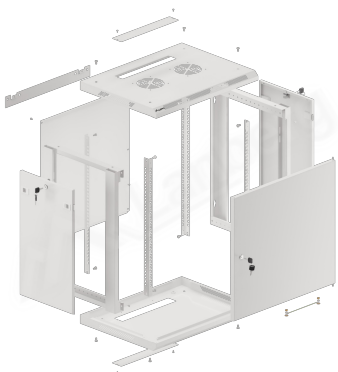

WF01-6412-00S

SZAFKA RACK WISZĄCA 19"

CECHY PRODUKTU:

- Wykonana z wysokiej jakości stali walcowanej
- Przeznaczona do samodzielnego montażu (FLAT PACK)
- Wyposażona w numerowane szyny montażowe
- Posiada możliwość montażu opcjonalnych kółek
- W zestawie uchwyt montażowy na ścianę
- Przepusty kablowe od góry i dołu (regulowane)

SPECYFIKACJA PRODUKTU:

Rodzaj szafy	Wisząca
Rozmiar	19"
Wysokość teleinformatyczna	12 U
Montaż	Do samodzielnego montażu
Klasa szczelności	IP20
Głębokość montażowa	379,5 mm
Standard	ANSI/EIA RS-310-D, DIN 41491/PART 1, DIN 41494/PART 7, ETSI, IEC297-2:1982
Maksymalne statyczne obciążenie	60 kg
Rodzaj drzwi przednich	Metal
Ilość miejsc na wentylatory	2
Kolor	Szary
Grubość drzwi przednich	1 mm
Grubość górnego & dolnego panelu	1 mm
Grubość bocznego panelu	1 mm
Grubość szyn montażowych	1,5 mm
Grubość pozostałych elementów	1,2 mm
Głębokość	450 mm
Waga	24,35 kg
Akcesoria w zestawie	Instrukcja obsługi, Kabel uziemiający, Śruby M6, Uchwyt montażowy, Zamek przedni, Zamki boczne, Zestaw elementów montażowych