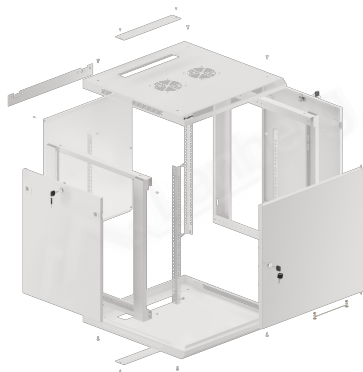

WF01-6612-00S

SZAFKA RACK WISZĄCA 19"

CECHY PRODUKTU:

- Wykonana z wysokiej jakości stali walcowanej
- Przeznaczona do samodzielnego montażu (FLAT PACK)
- Wyposażona w numerowane szyny montażowe
- Posiada możliwość montażu opcjonalnych kółek
- W zestawie uchwyt montażowy na ścianie
- Przepusty kablowe od góry i dołu (regulowane)

SPECYFIKACJA PRODUKTU:

Rodzaj szafy	Wisząca
Rozmiar	19"
Wysokość teleinformatyczna	12 U
Montaż	Do samodzielnego montażu
Klasa szczelności	IP20
Głębokość montażowa	529,5 mm
Standard	ANSI/EIA RS-310-D, DIN 41491/PART 1, DIN 41494/PART 7, ETSI, IEC297-2:1982
Maksymalne statyczne obciążenie	60 kg
Rodzaj drzwi przednich	Metal
Ilość miejsc na wentylatory	1
Kolor	Szary
Grubość drzwi przednich	1 mm
Grubość górnego & dolnego panelu	1 mm
Grubość bocznego panelu	1 mm
Grubość szyn montażowych	1,5 mm
Grubość pozostałych elementów	1,2 mm
Głębokość	600 mm
Waga	27,08 kg
Akcesoria w zestawie	Instrukcja obsługi, Kabel uziemiający, Śruby M6, Uchwyt montażowy, Zamek przedni, Zamki boczne, Zestaw elementów montażowych