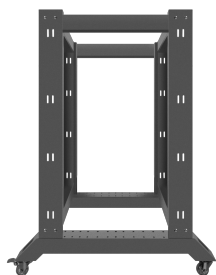

# STOJAK TYPU OPEN RACK 19"

## CECHY PRODUKTU:

- Numerowane szyny RACK,
- Kółka z hamulcami w zestawie,
- Regulowana głębokość montażowa.

## SPECYFIKACJA PRODUKTU:

Rodzaj szafy	Open Rack
Rozmiar	19"
Wysokość teleinformatyczna	18 U
Głębokość montażowa	590 mm
Maksymalne statyczne obciążenie	600 kg
Ilość pionowych szyn	4
Kolor palety RAL	RAL9004
Grubość bocznego panelu	1,5 mm
Grubość szyn montażowych	1,5 mm
Grubość ramy	1,5 mm
Grubość pozostałych elementów	1,5 mm
Głębokość	800 mm
Szerokość	600 mm
Wysokość	981 mm
Waga	23 kg
Standard	ANSI/EIA RS-310-D
Akcesoria w zestawie	Kółka z hamulcem, Śruby M6