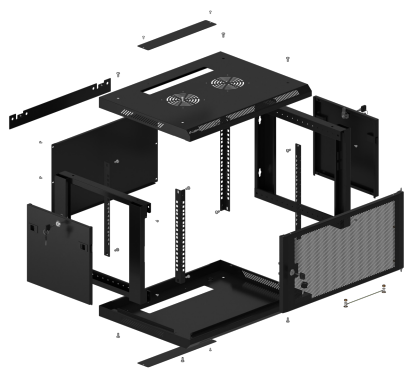

WF01-6406-23B

# SZAFA RACK WISZĄCA 19"

## CECHY PRODUKTU:

- Wykonana z wysokiej jakości stali
- Przeznaczona do samodzielnego montażu (FLAT PACK) Numerowane szyny montażowe pionowe
- Możliwość montażu opcjonalnie kótek
- W zestawie uchwyt montażowy na ścianę

## SPECYFIKACJA PRODUKTU:

Rodzaj szafy	Wisząca
Rozmiar	19"
Wysokość teleinformatyczna	6 U
Głębokość montażowa	379,5 mm
Rodzaj drzwi przednich	Perforowane
Maksymalne statyczne obciążenie	60 kg
Termostat	Nie
Panel LCD	Nie
Kolor palety RAL	RAL9004
Klasa szczelności	IP20
Grubość drzwi przednich	1,5 mm
Grubość górnego & dolnego panelu	1,2 mm
Grubość bocznego panelu	1 mm
Grubość szyn montażowych	1,5 mm
Grubość ramy	1,2 mm
Grubość pozostałych elementów	1,2 mm
Głębokość	450 mm
Szerokość	600 mm
Wysokość	379 mm
Waga	14 kg
Standard	ANSI/EIA RS-310-D, DIN 41491/PART 1, DIN 41494/PART 7, ETSI, IEC297-2:1982
Szczegóły uziemienia	Drzwi przednie, Panel dolny
Akcesoria w zestawie	Instrukcja obsługi, Kabel uziemiający, Śruby M6, Uchwyt montażowy, Zamek przedni, Zamki boczne, Zestaw elementów montażowych